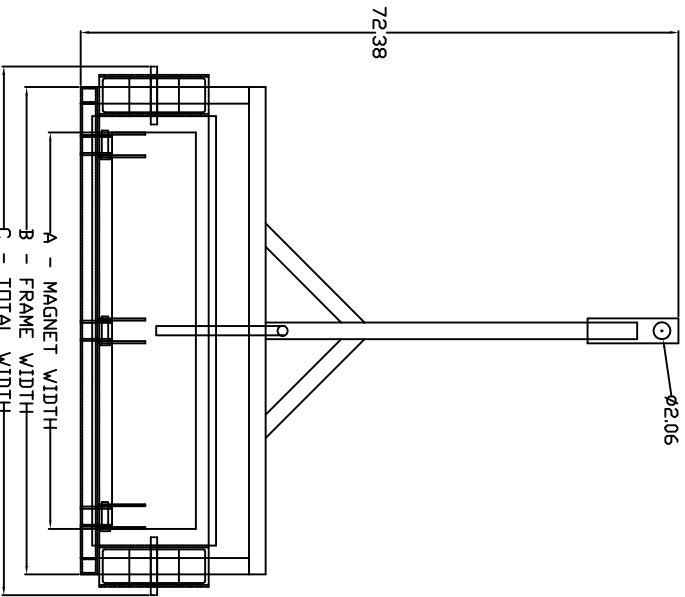

CHDRSEZ HEAVY DUTY SERIES ROAD SWEEPER

Puritan Magnetics
 465 S. Gaspelle St., Unit B
 Oxford, MI. 48371
 Ph: 248-628-3808
 Fax: 248-628-3844
www.puritanmagnetics.com
magnete@puritanmagnetics.com

MODEL NO.	A	B	C
CHDRS36EZ	36"	47"	52"
CHDRS48EZ	48"	59"	64"
CHDRS60EZ	60"	71"	76"
CHDRS72EZ	72"	83"	88"