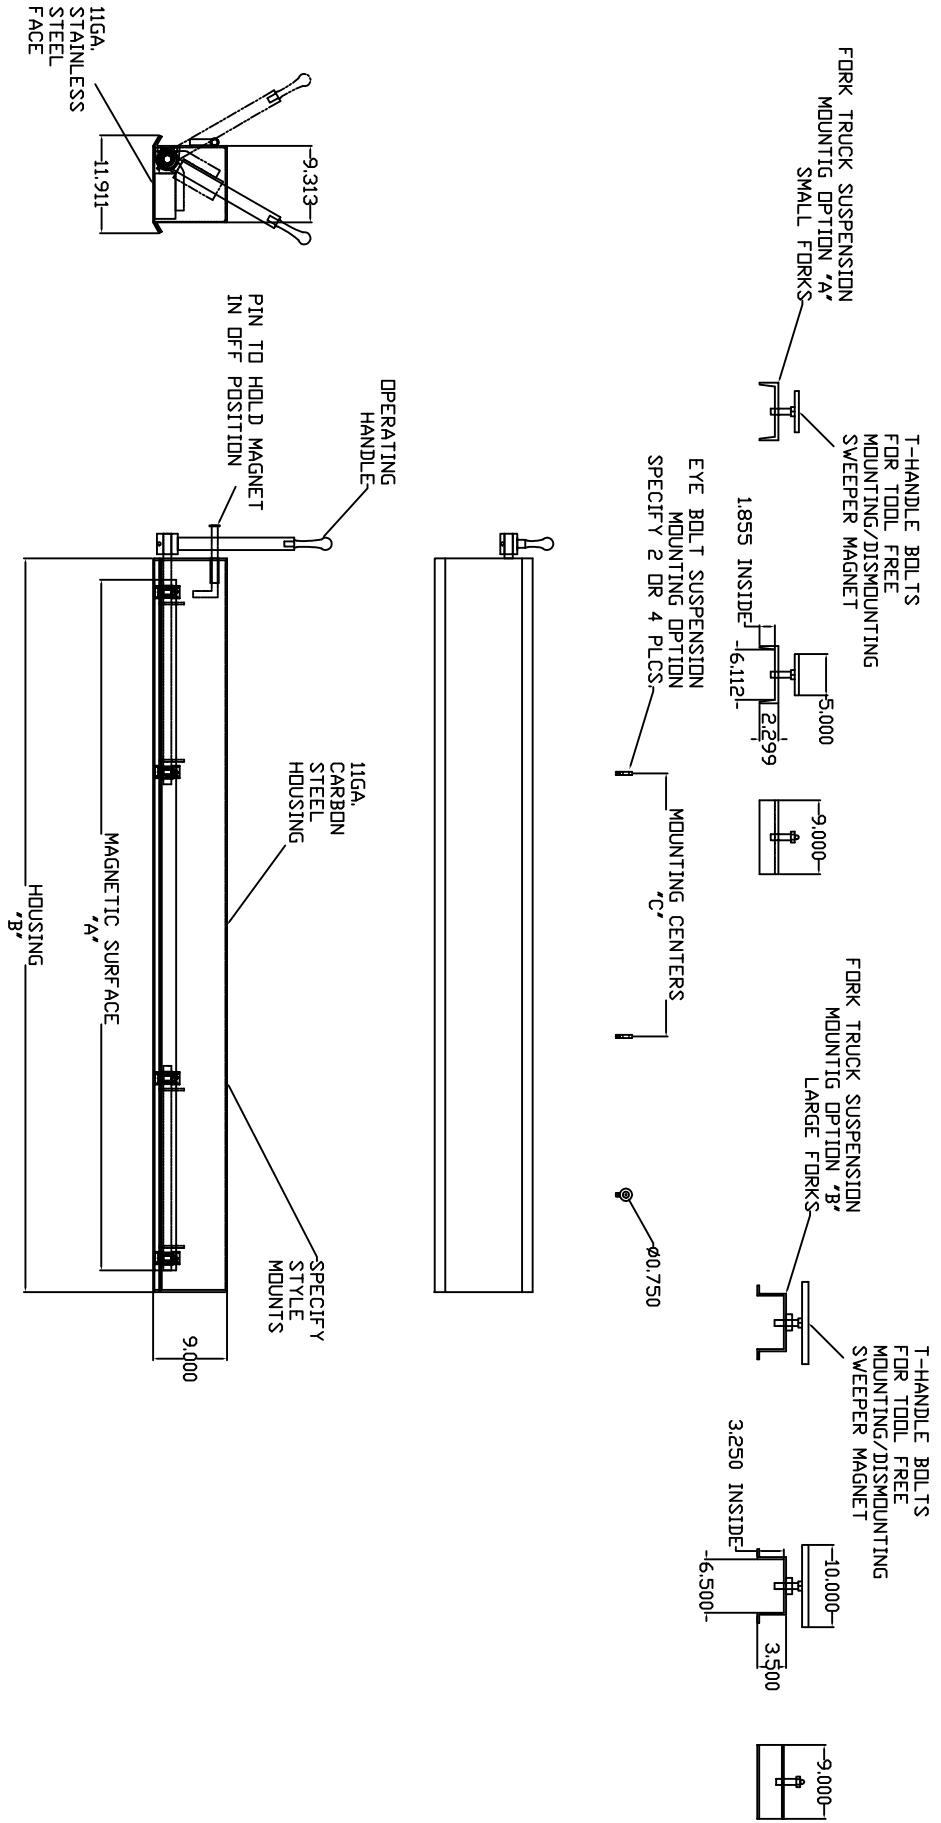

CSMDEZ SERIES FLOOR SWEEPER

MODEL NO.	A	B	C
CSMD48EZ	48"	53.25"	32"
CSMD60EZ	60"	65.25"	32"
CSMD72EZ	72"	77.25"	32"
CSMD84EZ	84"	89.25"	32"

Puritan Magnetics
 465 S. Gasple St., Unit B
 Dixford, MI 48371
 Pn: 248-628-3808
 Fax: 248-628-3844
 www.puritanmagnetics.com
 magne@puritanmagnetics.com