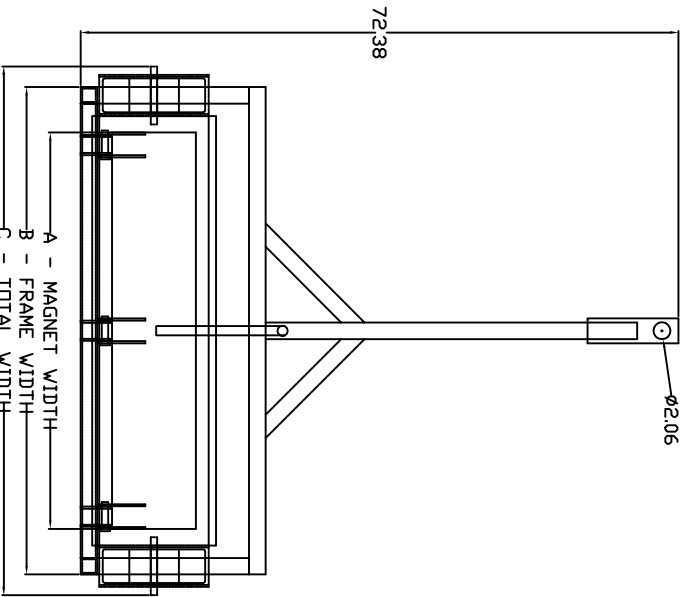

CHDRSEZ HEAVY DUTY SERIES ROAD SWEEPER

Puritan Magnetics
 900 S. GLASPIE ST.
 Dkford, MI. 48371
 Ph: 248-628-3808
 Fax: 248-628-3844
www.puritanmagnetics.com
magnete@puritanmagnetics.com

MODEL NO.	A	B	C
CHDRS36EZ	36"	47"	52"
CHDRS48EZ	48"	59"	64"
CHDRS60EZ	60"	71"	76"
CHDRS72EZ	72"	83"	88"